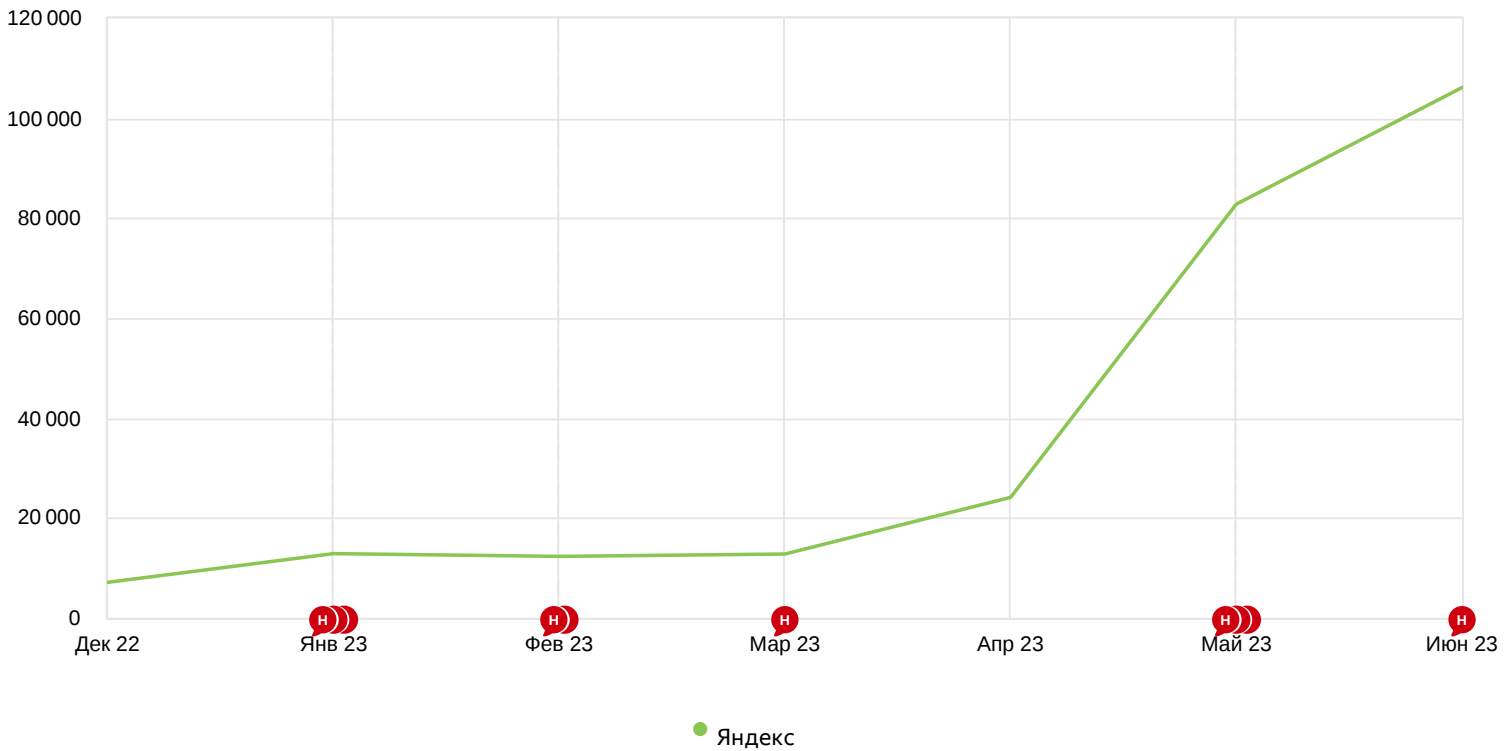

Поисковые системы Как использовать

≈ 100% визитов из ≈ 441 950

19 дек 2022 — 18 июн 2023 Детализация: по месяцам Данные: с роботами

Атрибуция: Последний переход к/д

Визиты 7/7

Поисковая система, Поисковая система (детально), Поисковая фраза	Визиты	Посетители	Отказы	Глубина просмотра	Время на сайте
Итого и средние	441 950	412 460	10,2%	1,4	0:49
+ Яндекс	258 180	249 640	4,12%	1,58	0:49
+ Google	182 500	161 580	18,9%	1,14	0:49
+ Bing	540	540	0%	2,46	1:44
+ Mail.ru	510	510	0%	2,49	2:22

  Yahoo!	110	110	0%	2,18	0:54
  Baidu	50	50	60%	1	0:00
  DuckDuckGo	40	40	0%	2	0:40
  Rambler	20	20	0%	1,5	2:15